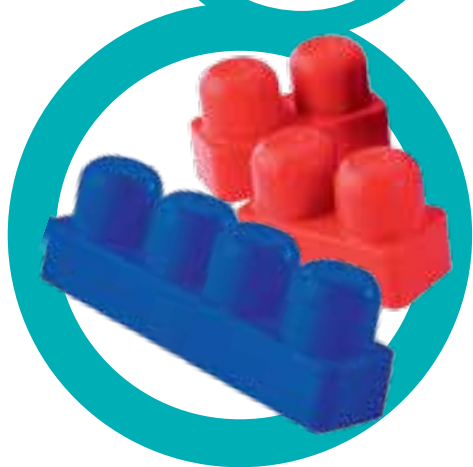

Peças grandes de fácil encaixe